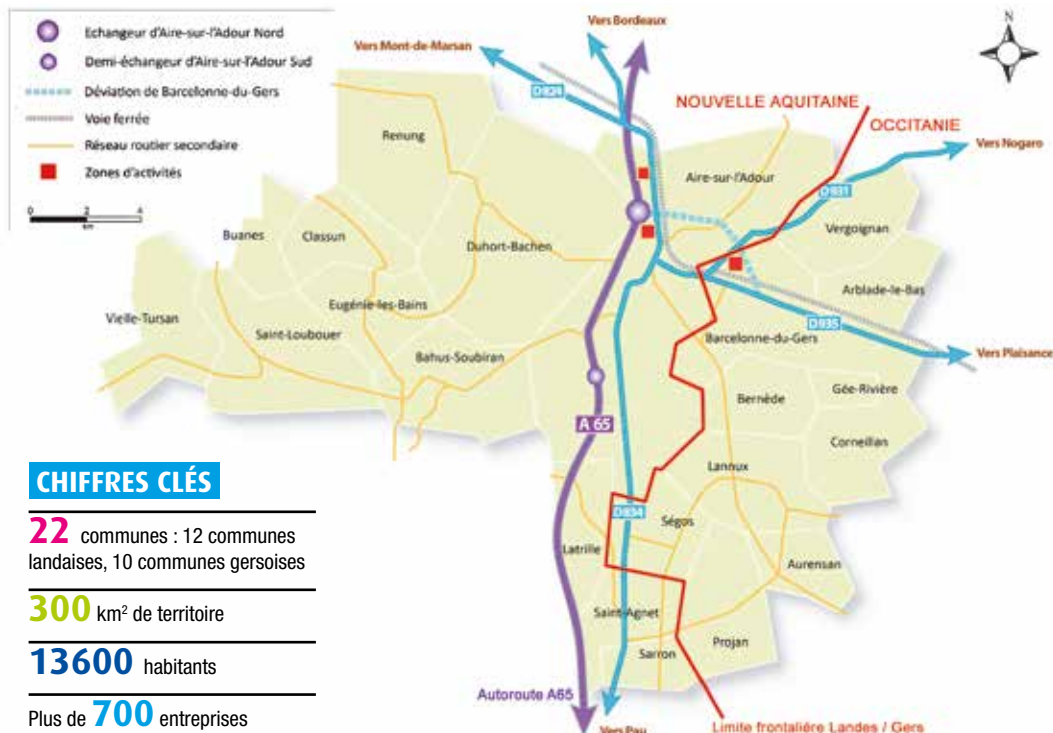

●●● MA COMMUNAUTÉ DE COMMUNES

LES 22 COMMUNES DE LA COMMUNAUTÉ DE COMMUNES

Une intercommunalité à cheval sur deux départements (Landes et Gers) et deux régions (Nouvelle Aquitaine et Occitanie).

CHIFFRES CLÉS

22 communes : 12 communes landaises, 10 communes gersoises

300 km² de territoire

13600 habitants

Plus de **700** entreprises

Plus de **5000** emplois

5800 résidences principales

MAIS AUSSI

3 médiathèques communautaires